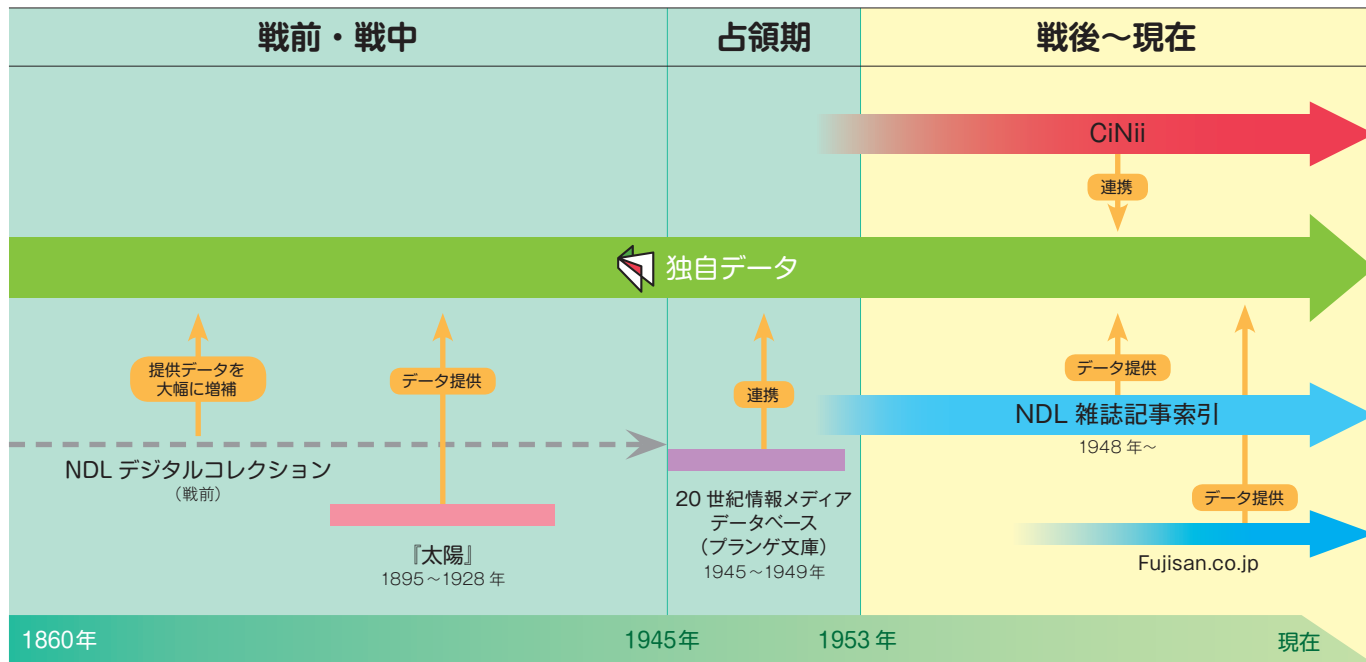

ざっさくプラスを構成するデータ群

多様なデータベースとの連携で、時代の切れ目のない検索が可能です。明治初期から現在まで、約 150 年の間に書かれた雑誌記事・論文を網羅しています。実装データ件数は、2019 年 5 月現在で約 **2,600 万件**、最大連携時の検索可能データ数は、**日本最大の約 3,700 万件**です。

ざっさくプラスを利用しない場合の検索範囲

ざっさくプラスを利用すると検索範囲は2倍以上に！